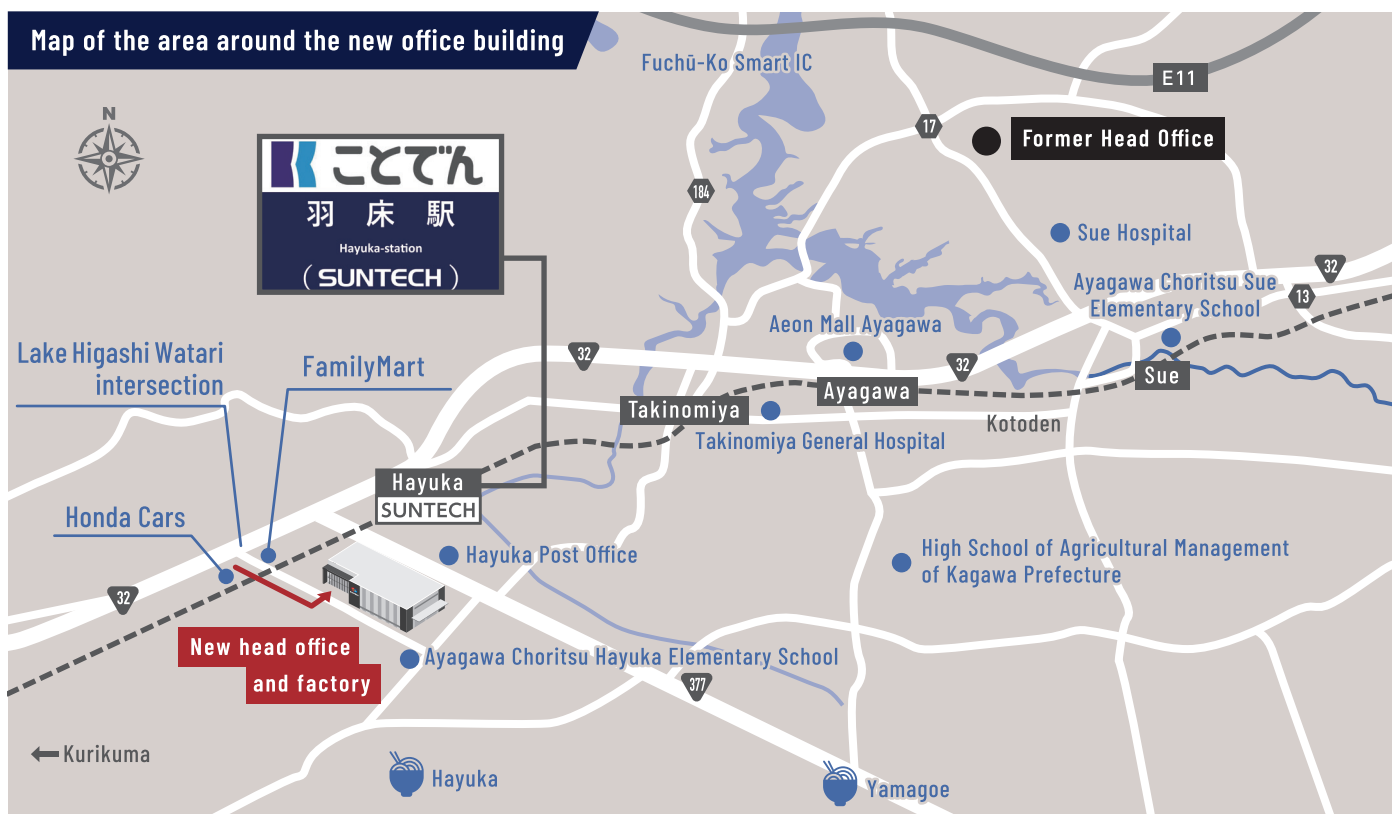

アクセス方法

- 府中湖PAから車で7分
- はゆか 琴電羽床駅から徒歩10分
- 坂出駅から車で20分
- 高松空港から車で20分

Googleマップ位置情報

新本社工場

〒761-2308 香川県綾歌郡綾川町羽床下 2137-1
TEL : 087-876-1600 FAX : 087-876-0300

SUNTECH LEARNING CENTER

カーナビでお越しの際は、電話番号ではなく住所を入力して検索ください。

How to access

- 7 minutes drive from Fuchū-Ko PA
- 10 minutes walk from Kotoden Hayuka Station
- 20 minutes drive from Sakaide Station
- 20 minutes drive from Takamatsu Airport

Google Map location information