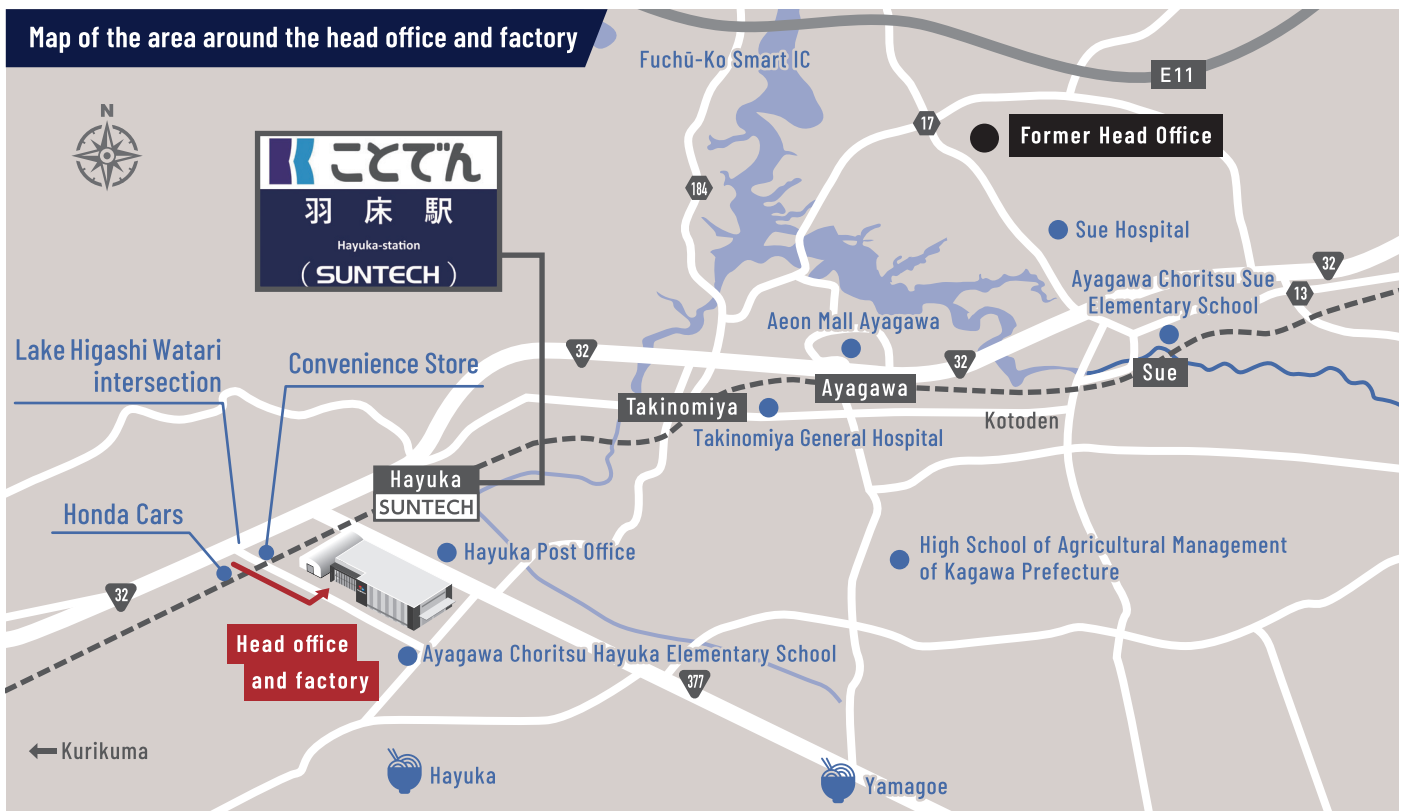

アクセス方法

- 府中湖PA から車で 7 分
- はゆか 琴電羽床駅から 徒歩 10 分
- 坂出駅から車で 20 分
- 高松空港から車で 20 分

Googleマップ位置情報

本社工場地図

〒761-2308 香川県綾歌郡綾川町羽床下2137-1
TEL : 087-876-1600 FAX : 087-876-0300

SUNTECH
LEARNING
CENTER

カーナビでお越しの際は、電話番号ではなく**住所**を入力して検索ください。

How to access

- 7** minutes drive from Fuchū-Ko PA
- 10** minutes walk from Kotoden Hayuka Station
- 20** minutes drive from Sakaide Station
- 20** minutes drive from Takamatsu Airport

Google map

Head office and factory