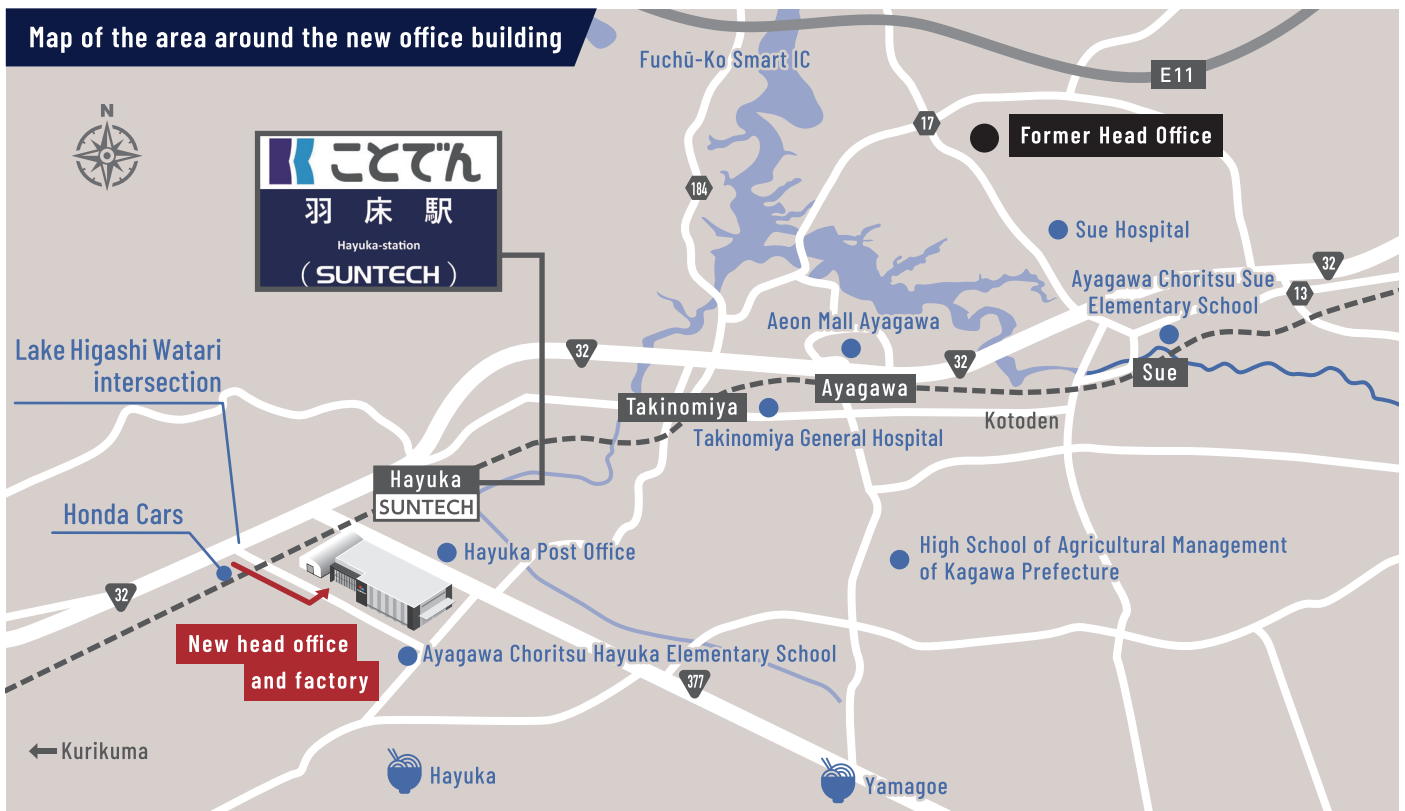

アクセス方法

- 府中湖PA から車で 7 分
- ^{はゆか} 琴電羽床駅から 徒歩 10 分
- 坂出駅から車で 20 分
- 高松空港から車で 20 分

Googleマップ位置情報

新本社工場

〒761-2308 香川県綾歌郡綾川町羽床下2137-1
 TEL : 087-876-1600 FAX : 087-876-0300

SUNTECH
 LEARNING
 CENTER

カーナビでお越しの際は、電話番号ではなく**住所**を入力して検索ください。

How to access

- 7 minutes drive from Fuchū-Ko PA
- 10 minutes walk from Kotoden Hayuka Station
- 20 minutes drive from Sakaide Station
- 20 minutes drive from Takamatsu Airport

Google Map location information